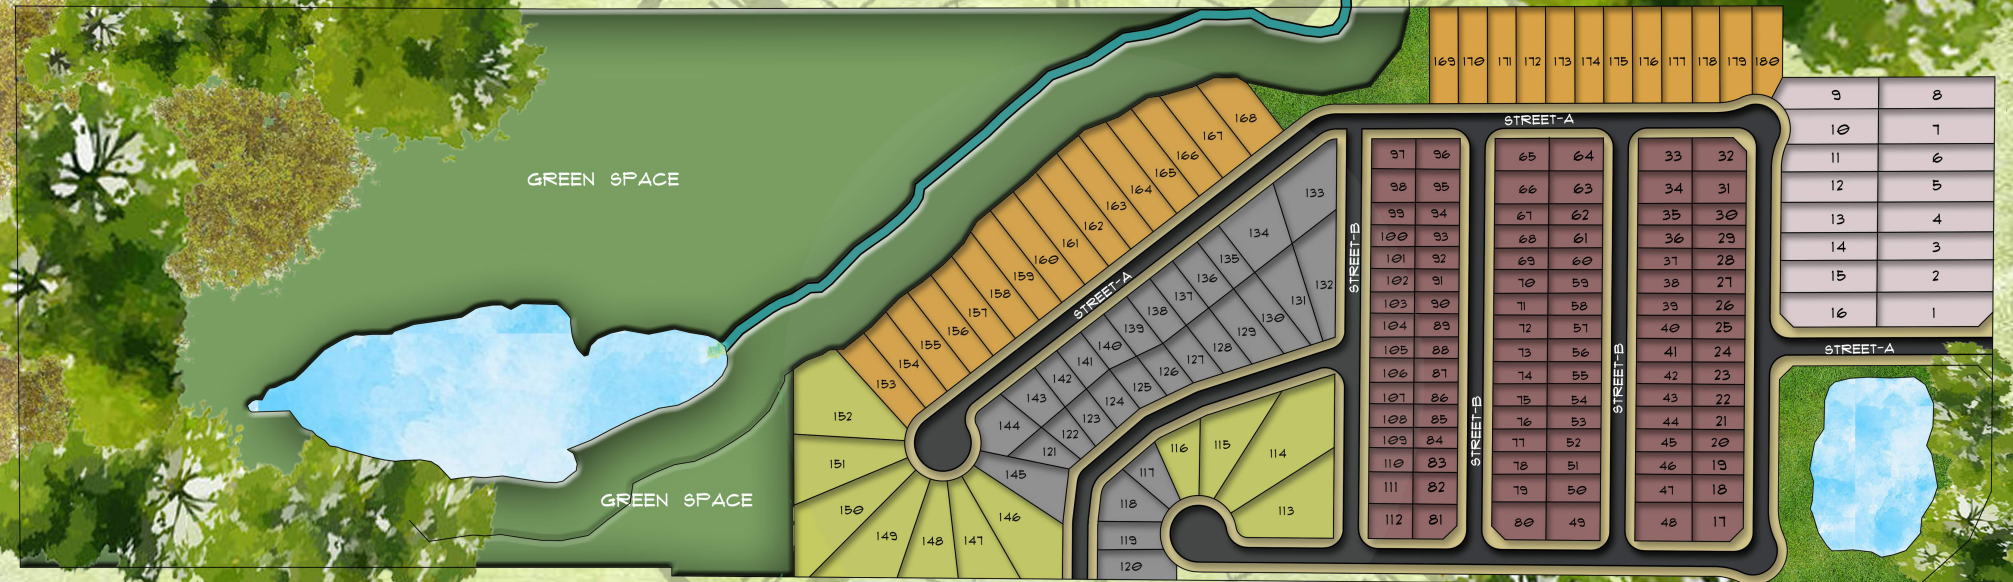

# DIAMOND DEVELOPMENTS (LONDON) 180 LOTS

-  40FT. FRONTAGE
-  60FT. FRONTAGE
-  40FT. FRONTAGE
-  50FT. FRONTAGE
-  55FT. FRONTAGE

169	170	171	172	173	174	175	176	177	178	179	180
-----	-----	-----	-----	-----	-----	-----	-----	-----	-----	-----	-----

9	8
10	7
11	6
12	5
13	4
14	3
15	2
16	1

97	96	65	64	33	32
98	95	66	63	34	31
99	94	67	62	35	30
100	93	68	61	36	29
101	92	69	60	37	28
102	91	70	59	38	27
103	90	71	58	39	26
104	89	72	57	40	25
105	88	73	56	41	24
106	87	74	55	42	23
107	86	75	54	43	22
108	85	76	53	44	21
109	84	77	52	45	20
110	83	78	51	46	19
111	82	79	50	47	18
112	81	80	49	48	17